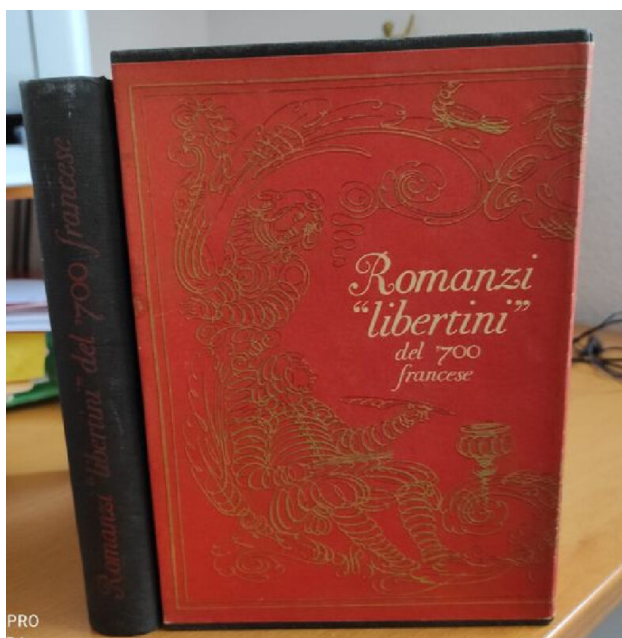

Romanzi "libertini" del '700 francese

[Read More](#)

SKU: 3130

Price: 10,00€

Stock: instock

Categories: [Varie](#)

autore: Nicoletti Gianni (a cura di) **editore:** Edizioni dell'Albero **luogo-edizione:** Torino **anno-edizione:** 1966