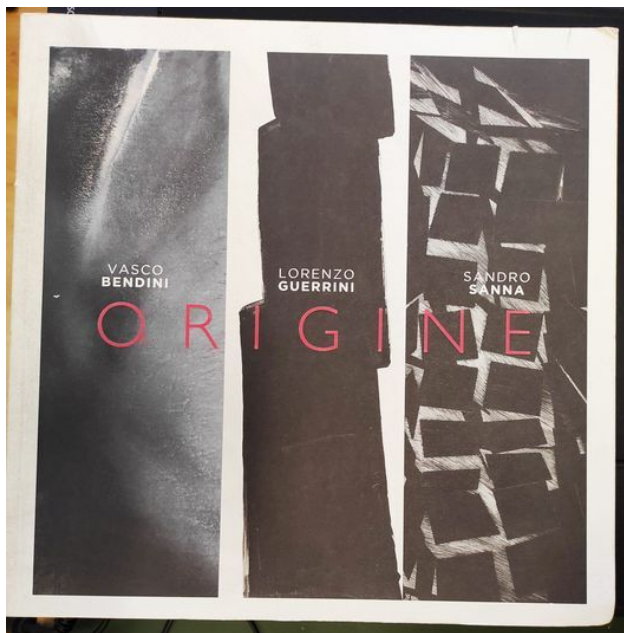

Origine : Vasco Bendini, Lorenzo Guerrini, Sandro Sanna

[Read More](#)

SKU: 21146

Price: 25,00€

Stock: instock

Categories: [Arte](#)

autore: AA.VV.**editore:** Galleria Porta Latina : Iacobelli editore**luogo-edizione:** Roma**anno-edizione:** 2013

Product Description

59 pagine: ill. ; 27 cm, broccura come da immagine. Mostra tenuta a Roma, Galleria Porta