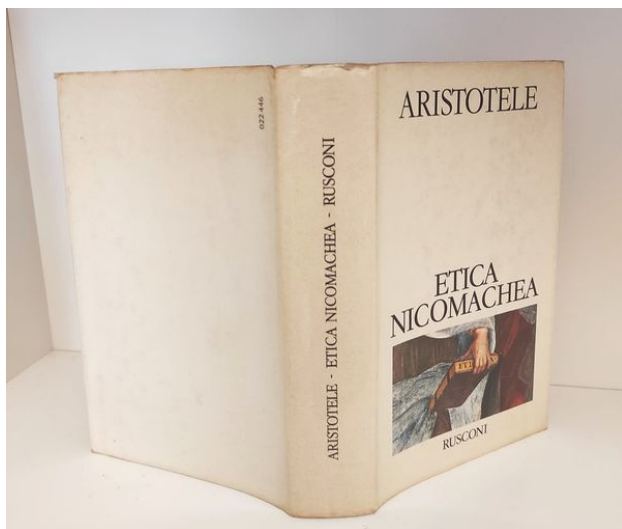

Product Description

XX, 280 pagine, 1 tav. ; 19 cm. Legatura coeva in mezza pergamena come da foto, timbri di biblioteca al frontespizio, testo in greco rilegato Buono (Good) (16367)

Il libro della giustizia: Etica Nicomachea 5. A cura di Renato Laurenti

[Read More](#)

SKU: 3701

Price: 45,00€

Stock: outofstock

Categories: [Filosofia](#)

autore: Aristotele **editore:** Adriatica **luogo-edizione:** Bari **anno-edizione:** s.a. ma 1977

Product Description

26 cm, pp. 233, brossura. Dedicata autografa del curatore all'antiporta. Tracce di polvere altrimenti buono stato. Titolo molto raro. brossura Buono (Good) (3701)

Product Description

XXXIV, 266 pagine, illustrato, 21 cm, broccura con tracce di polvere lievi alla copertina broccura Molto buono (Very Good) (12108)

La metafisica, tradotta da Pietro Eusebietti ; con una introduzione storica analitica e filosofica a cura di Emilio Oggoni

[Read More](#)

SKU: 11699

Price: 20,00€

Stock: instock

Categories: [Filosofia](#)

autore: Aristotele **editore:** CEDAM **luogo-edizione:** Padova **anno-edizione:** 1950

Product Description

718 pagine, 25 cm. brossura come da foto, tracce di colla alla cerniera del frontespizio come da foto, all'interno fresco, libro intonso brossura Buono (Good) (11699)