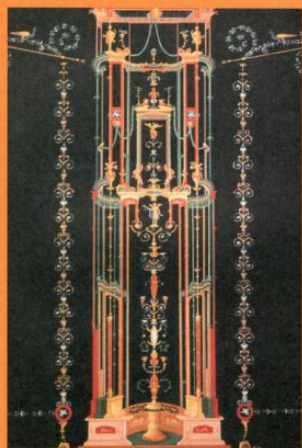

COLLECTION DE L'ÉCOLE FRANÇAISE DE ROME - 187

LES ÉLÉMENTS ARCHITECTURAUX  
DANS LA PEINTURE CAMPANIENNE  
DU QUATRIÈME STYLE

Hélène Eristov

## Les Éléments Architecturaux Dans La Peinture Campanienne Du Quatrième Style

[Read More](#)

**SKU:** 8064

**Price:** 32,00€

**Stock:** instock

**Categories:** [Architettura](#)

**autore:** Eristov Hélène **editore:** École Française de Rome **luogo-edizione:** Roma **anno-edizione:** 1994