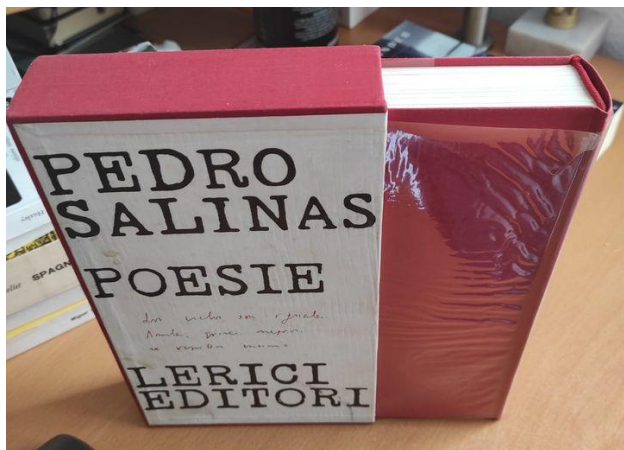

Poesie, Testi originali a fronte. 2. ed. ampliata

[Read More](#)

SKU: 15098

Price: 20,00€

Stock: instock

Categories: [Poesia](#)

autore: Salinas Pedro **editore:** Lericci **luogo-edizione:** Milano **anno-edizione:** 1964

Product Description

XLIV, 338 pagine: ill. ; 22 cm, legatura editoriale in tela con acetato di protezione, in custodia. Due strappi all'acetato restaurati, piccola abrasione alla custodia rilegato Molto buono (Very Good) (15098)