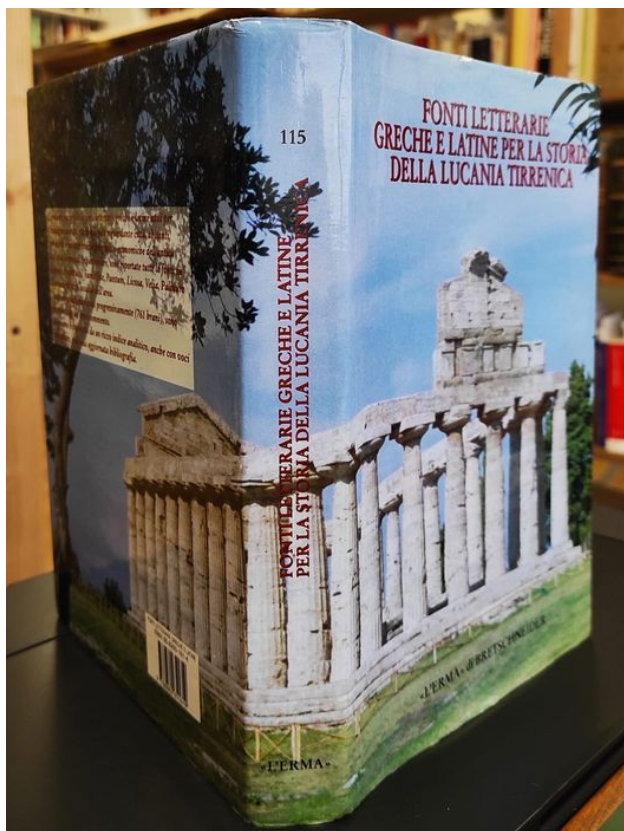

155 pagine, 20 cm. Brossura con strappetti al margine e rinforzo trasparente alla cerniera anteriore, libro intonso. [Collezione di storia, religione e filosofia](#), 12. Sogetto: Maghi, magia e religione brossura Molto buono (Very Good) (10082)