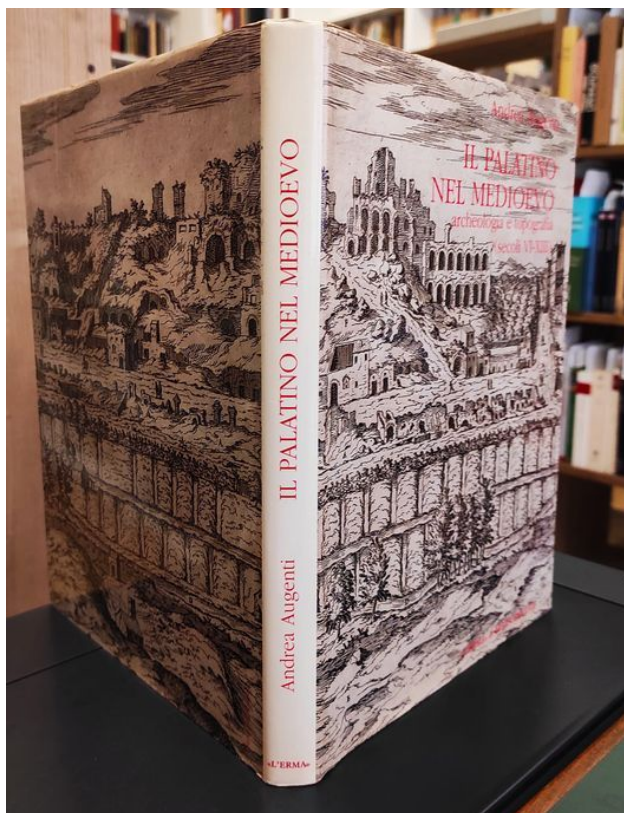

In 8, 300 pagine, illustrato, brossura con sovracop. brossura Ottimo (Fine) (9565)

Germanico

[Read More](#)

SKU: 9533

Price: 60,00€

Stock: outofstock

Categories: [Storia](#)

autore: Gallotta, Bruno **editore:** L'Erma di Bretschneider **luogo-edizione:** Roma **anno-edizione:** 1987

Product Description

In 8, 230 pagine, brossura con sovracop. brossura Ottimo (Fine) (9533)

Il palatino nel Medioevo. Archeologia e topografia (secoli VI-XIII)

[Read More](#)

SKU: 9505

Price: 60,00€

Stock: outofstock