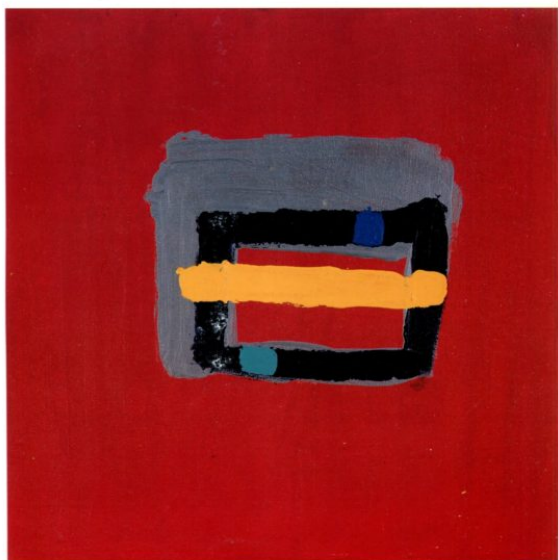

Tema Celeste

ARTECONTEMPORANEA

TEMA CELESTE. Arte contemporanea -N. 34, gennaio-marzo 1992

[Read More](#)

SKU: 19688

Price: 10,00€

Stock: instock

Categories: [Arte](#)

autore: AA.VV. **editore:** Prisma **luogo-edizione:** Roma **anno-edizione:** 1992

Product Description

In 4, (21,5 x 29 cm.), brossura editoriale illustrata a colori, pp. 104, con molte illustrazioni a colori nel testo e a piena pagina. cartolina Molto buono (Very Good) (19688)